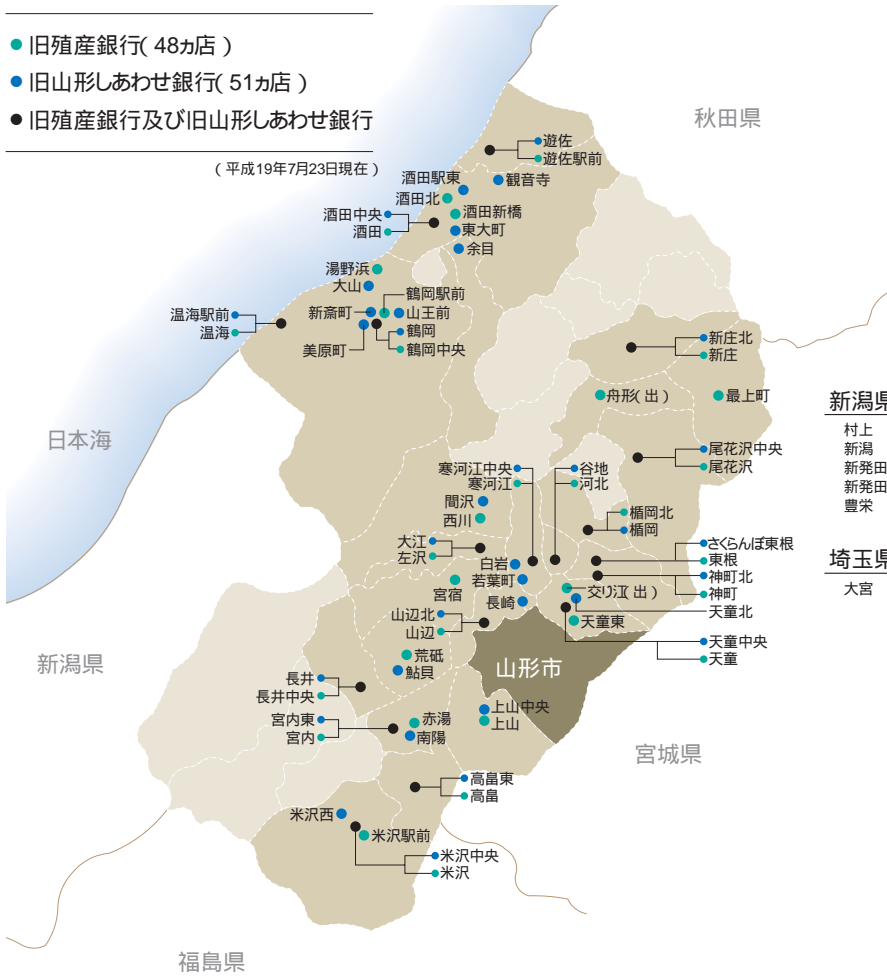

ネットワーク

Kirayaka Financial Group

山形県内

- 旧殖産銀行(48カ店)
- 旧山形しあわせ銀行(51カ店)
- 旧殖産銀行及び旧山形しあわせ銀行

- 旧殖産銀行(7カ店)
- 旧山形しあわせ銀行(11カ店)

(平成19年7月23日現在)

山形市内

- 旧殖産銀行(16カ店)
- 旧山形しあわせ銀行(17カ店)

村山地区 東村山郡(山辺町・中山町)			
おーばん山辺店(山辺町)	9:00～21:00 / 土 10:00～19:00	中山ひまわり荘(中山町)	9:00～18:00
やまのベシヨッピンングプラザ(山辺町)	10:00～18:00 / 土 10:00～17:00	ショッピングプラザ「ライズ」(中山町)	10:00～18:00 / 土 10:00～17:00

村山地区 西村山郡(河北町・朝日町・西川町)			
マックスバリュ河北店(河北町)	9:00～19:00	朝日町役場(朝日町)	9:00～17:30
ヨークベニマル河北店(河北町)	10:00～21:00 / 土 10:00～17:00	西川町立病院(西川町)	9:00～18:00 / 土 9:00～17:00

置賜地区 長井市・南陽市			
ヤマザワ長井店(長井市)	10:00～21:00 / 土 10:00～17:00	ヤマザワ南陽店(南陽市)	9:00～21:00 / 土 9:00～19:00
ヨークベニマル長井店(長井市)	9:00～18:00 / 土 9:00～17:00		

置賜地区 東置賜郡(高畠町・川西町)			
高畠町役場(高畠町)	9:00～20:00 / 土 9:00～17:00	公立置賜総合病院(川西町)	9:00～18:00 / 土 9:00～17:00

店舗外 A T M 設置一覽

Kirayaka Financial Group

設置場所	稼働時間	設置場所	稼働時間
庄内地区 酒田市			
両羽町	± 日 祭 10:00 ~ 19:00	セリア生活良品 酒田新橋店	10:00 ~ 19:00 / ± 日 祭 10:00 ~ 17:00
平田	± 日 祭 9:00 ~ 19:00	ウエルマート東泉店	± 9:00 ~ 19:00 / ± 日 祭 9:00 ~ 17:00
東北公益文科大学	8:00 ~ 19:00 / ± 日 祭 9:00 ~ 17:00	マックスバリュ酒田北店	9:00 ~ 20:00 / ± 日 祭 9:00 ~ 17:00
ジャスコ酒田南店	± 9:00 ~ 21:00 / ± 日 祭 9:00 ~ 19:00	酒田清水屋	± 9:30 ~ 19:00 / ± 日 祭 9:30 ~ 17:00
ヤマザワ東大町店	± 日 祭 10:00 ~ 19:00	酒田市立酒田病院	9:00 ~ 18:00
酒田千石町	± 9:00 ~ 20:00 / ± 日 祭 9:00 ~ 19:00	山形県立日本海病院	± 9:00 ~ 18:00 / ± 9:00 ~ 17:00
コープなかのくち店	8:00 ~ 21:00 / ± 日 祭 9:00 ~ 17:00	酒田市役所	9:00 ~ 17:30
酒田協同の家こびあ	± 10:00 ~ 20:00 / ± 日 祭 10:00 ~ 17:00	ヤマザワ山居町店	± 10:00 ~ 21:00 / ± 日 祭 10:00 ~ 17:00
庄内地区 東田川郡(庄内町・三川町)			
マックスバリュ余目店(庄内町)	9:00 ~ 20:00 / ± 日 祭 9:00 ~ 17:00	ジャスコ三川店(三川町)	9:00 ~ 21:00 / ± 日 祭 9:00 ~ 17:00
庄内余目病院(庄内町)	± 9:00 ~ 18:00 / ± 9:00 ~ 17:00		
庄内地区 飽海郡 遊佐町			
遊佐エルバ	10:00 ~ 19:00 / ± 日 祭 10:00 ~ 17:00	吹浦	8:00 ~ 19:00 / ± 日 祭 9:00 ~ 17:00
県外地区 新潟県(新発田市)・秋田県(秋田市)			
月岡(新発田市)	± 日 祭 9:00 ~ 19:00	新発田北(新発田市)	± 日 祭 9:00 ~ 19:00
新発田市役所(新発田市)	9:00 ~ 17:00	マックスバリュ石脇店(由利本荘市)	8:00 ~ 19:00 / ± 日 祭 9:00 ~ 17:00
サムズウオロクコモ店(新発田市)	± 10:00 ~ 19:00 / ± 日 祭 10:00 ~ 17:00		