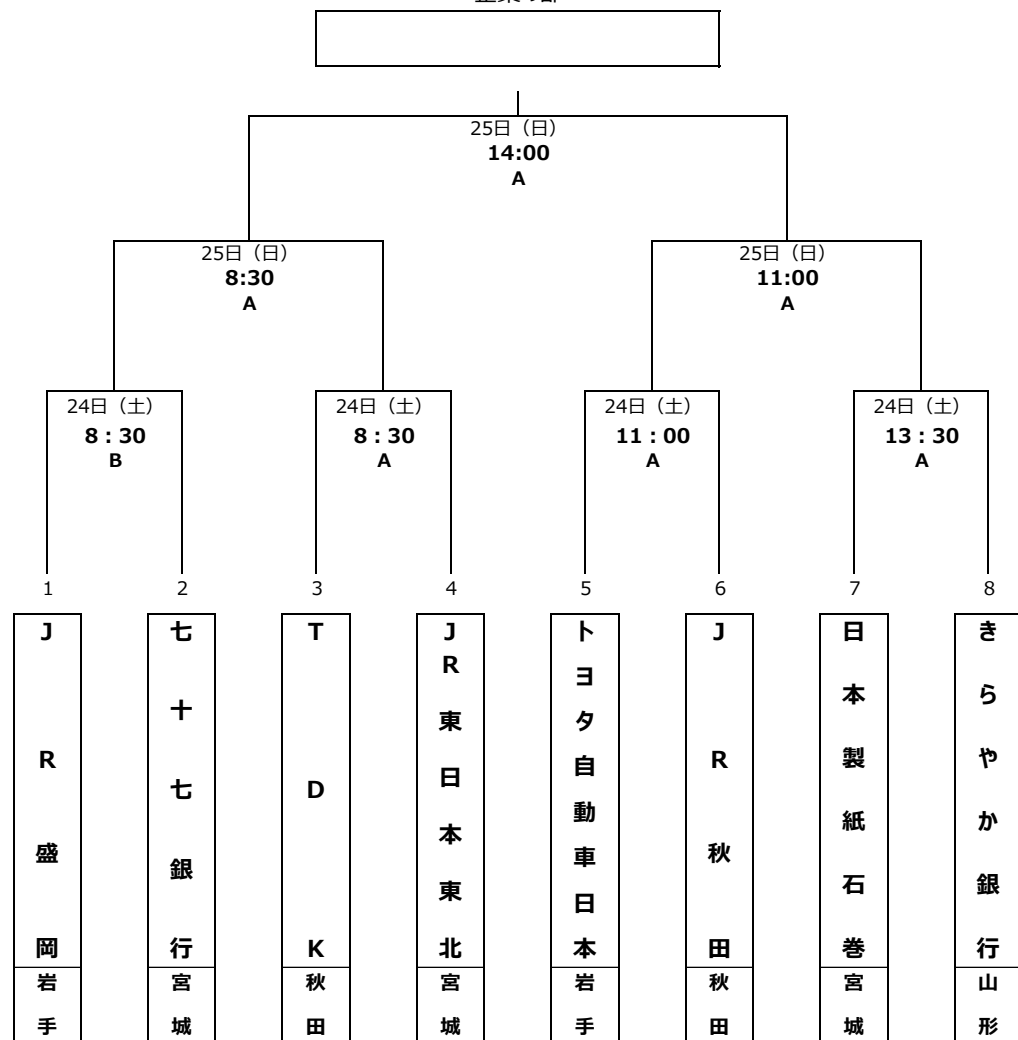

第26回JABA東北地区連盟会長旗争奪野球大会

会 期 2020年10月24日(土)～25日(日)

場 所 A:こまちスタジアム B:さきがけ八橋球場

観 客 無観客試合

代 表 枠 ※クラブの部、青森県代表枠を秋田県代表枠として追加する

企業の部

クラブの部