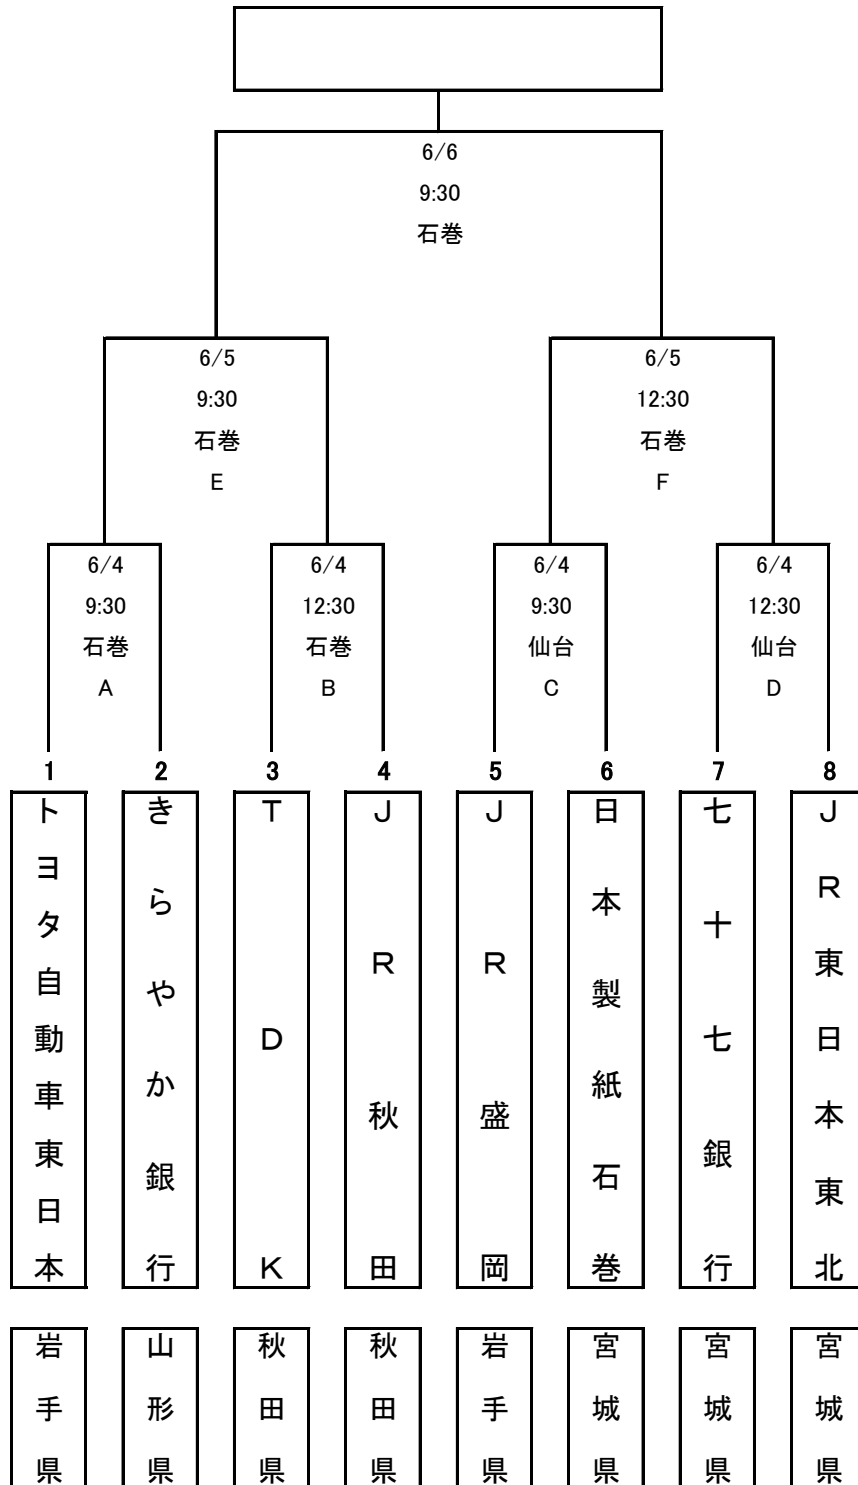

# 第46回社会人野球日本選手権東北最終予選大会 組合せ

会期：令和3年6月4日(金)～6日(日) 3日間 雨天順延

会場：石巻市民球場・仙台市民球場

## 出場8チーム(順不動)

- 1.TDK(秋田県)
- 2.JR秋田(秋田県)
- 3.トヨタ自動車東日本(岩手県)
- 4.JR盛岡(岩手県)
- 5.JR東日本東北(宮城県)
- 6.七十七銀行(宮城県)
- 7.日本製紙石巻(宮城県)
- 8.きらやか銀行(山形県)