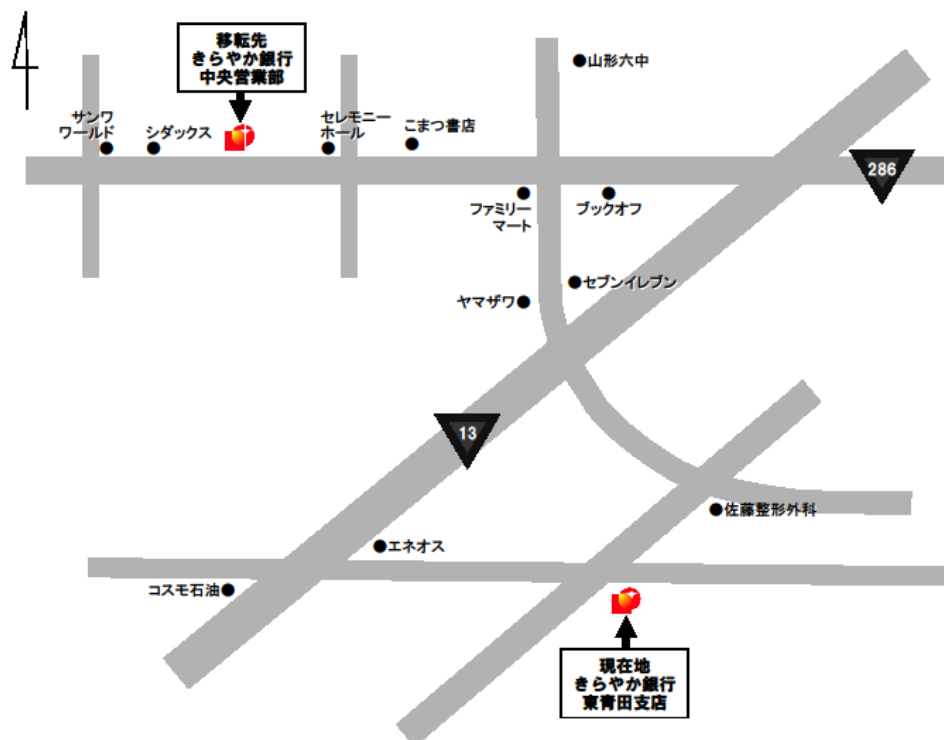

3. ATMについて

現東青田支店と現酒田北支店につきましては、ATM 設置店舗となりますので、下記の通りご利用いただけます。

	移転後のご利用時間	備考
東青田支店	平日 8:00~21:00 (変更ございません) 土日祝日 9:00~19:00 (変更ございません)	ATM 2台
酒田北支店	平日 9:00~19:00 (変更ございません) 土日祝日 9:00~19:00 (変更ございません)	ATM 1台

※現金での振込の取扱は終了いたします。

4. その他

(1) お客様のご預金口座等につきましては、支店名・店番号・口座番号の変更はございません。

(2) 中央営業部案内図