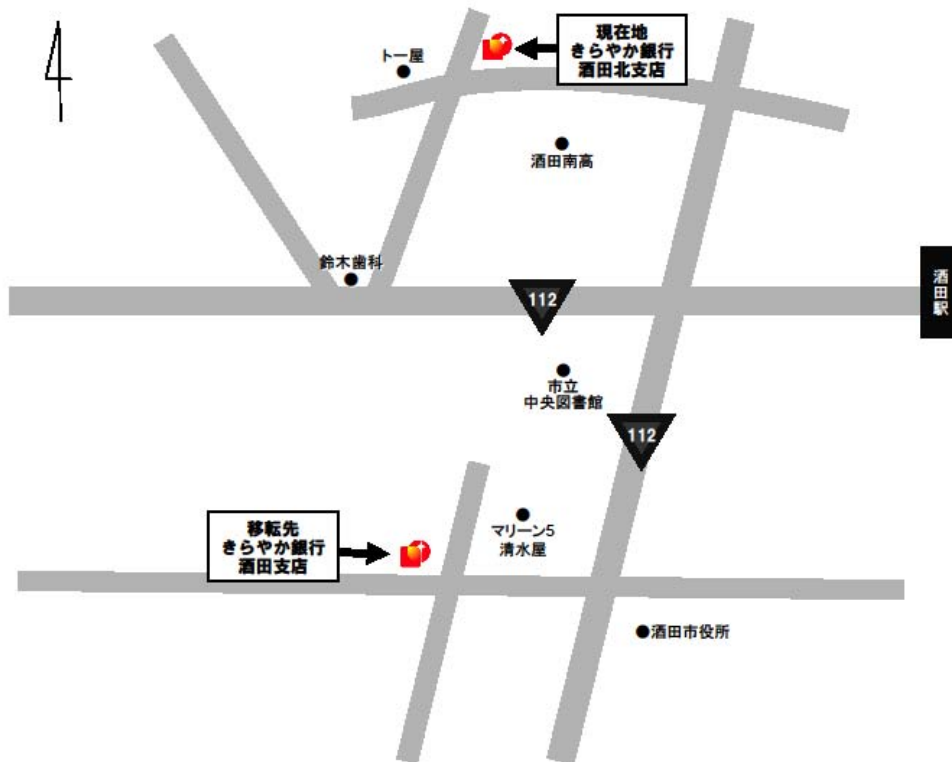

(3) 酒田支店案内図

以上

		本件に関するお問合せ			
経営企画部	023-631-0001	中央営業部	023-633-2722	酒田支店	0234-22-2380
フリーダイヤル	0120-379-305	東青田支店	023-631-7251	酒田北支店	0234-33-6833