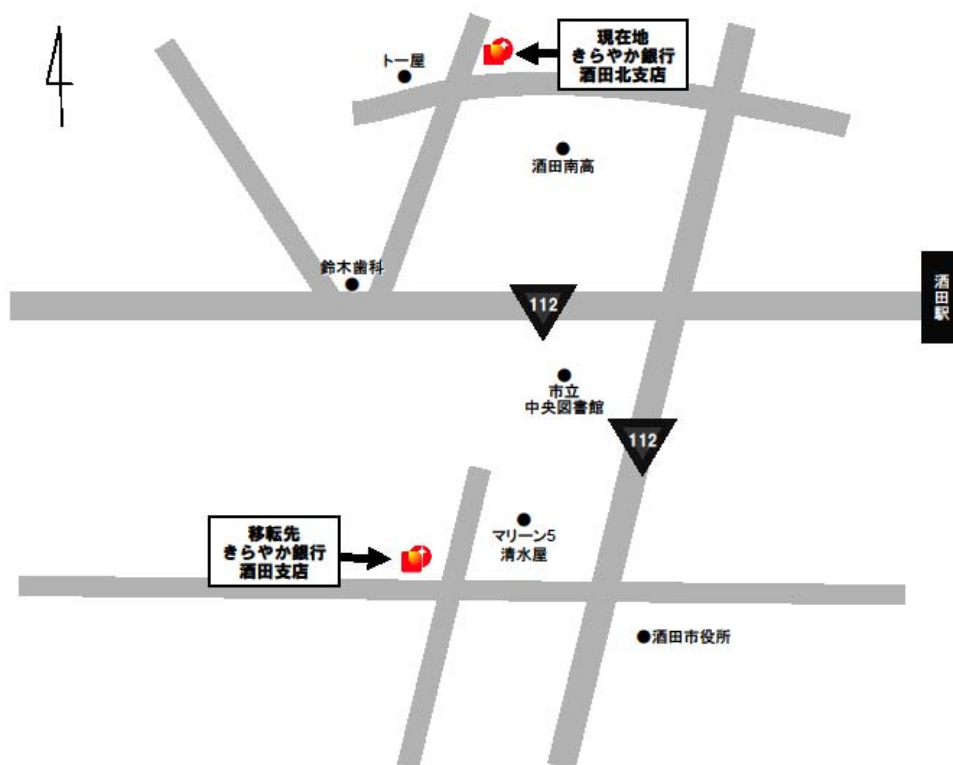

平成 27 年 9 月 28 日

各 位

山形県山形市旅籠町三丁目 2 番 3 号
株式会社 きらやか銀行

店舗統合・移転のお知らせ

株式会社きらやか銀行（頭取 栗野 学）では、下記のとおりランチ・イン・ランチ（店舗内店舗）形式で移転することになりましたのでお知らせします。また、これに伴いまして、東青田支店は 12 月 4 日（金）、酒田北支店は 12 月 11 日（金）をもちまして現在地での営業を終了し、東青田支店は 12 月 7 日（月）、酒田北支店は 12 月 14 日（月）より、移転先での営業となりますので、あわせてお知らせします。

3. ATMについて

現東青田支店と現酒田北支店につきましては、ATM 設置店舗となりますので、下記の通りご利用いただけます。

| | 移転後のご利用時間 | 備考 |
|-------|--|-----------|
| 東青田支店 | 平日 8:00~21:00 (変更ございません) 土日祝日 9:00~19:00 (変更ございません) | ATM 2台 |
| 酒田北支店 | 平日 9:00~19:00 (変更ございません) 土日祝日 9:00~19:00 (変更ございません) | ATM 1台 |

※現金での振込の取扱は終了いたします。

4. その他

(1) お客様のご預金口座等につきましては、支店名・店番号・口座番号の変更はございません。

(2) 中央営業部案内図

(3) 酒田支店案内図

以上

| | | | | | |
|---------|--------------|-------|--------------|------------|--------------|
| | | | | 本件に関するお問合せ | |
| 経営企画部 | 023-631-0001 | 中央営業部 | 023-633-2722 | 酒田支店 | 0234-22-2380 |
| フリーダイヤル | 0120-379-305 | 東青田支店 | 023-631-7251 | 酒田北支店 | 0234-33-6833 |