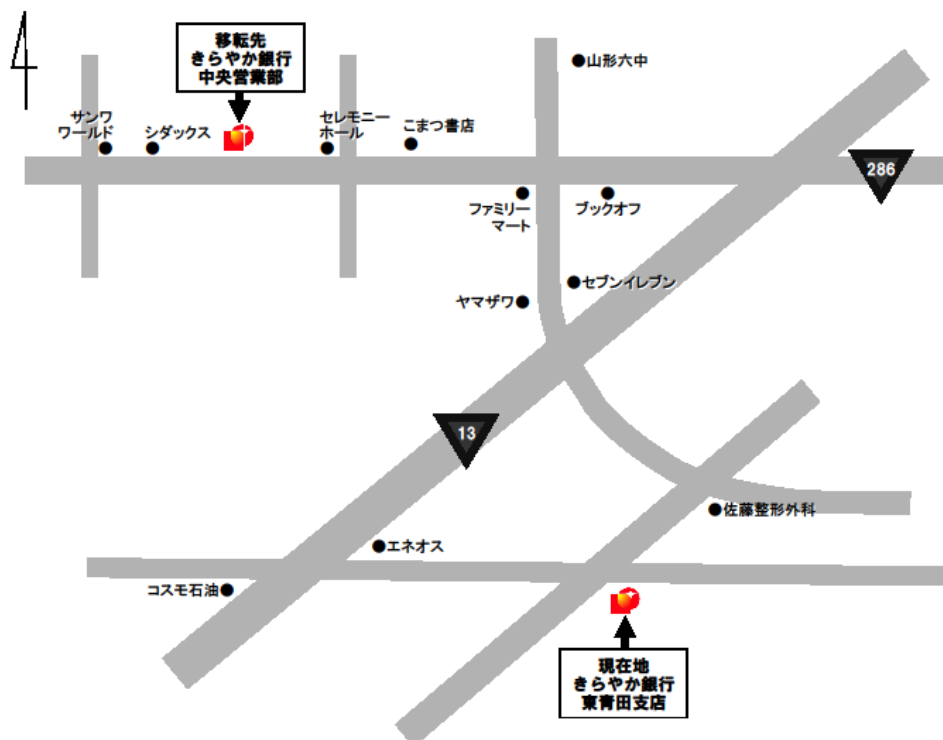

3. ATMについて

現東青田支店と現酒田北支店につきましては、ATM 設置店舗となりますので、下記の通りご利用いただけます。

	移転後のご利用時間	備考
東青田支店	平日 8:00~21:00 (変更ございません) 土日祝日 9:00~19:00 (変更ございません)	ATM 2台
酒田北支店	平日 9:00~19:00 (変更ございません) 土日祝日 9:00~19:00 (変更ございません)	ATM 1台

※現金での振込の取扱は終了いたします。

4. その他

(1) お客様のご預金口座等につきましては、支店名・店番号・口座番号の変更はございません。

(2) 中央営業部案内図